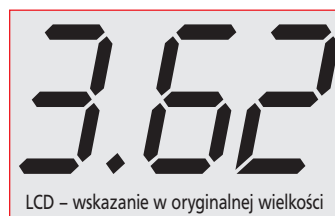

SOEHNLE
PROFESSIONAL